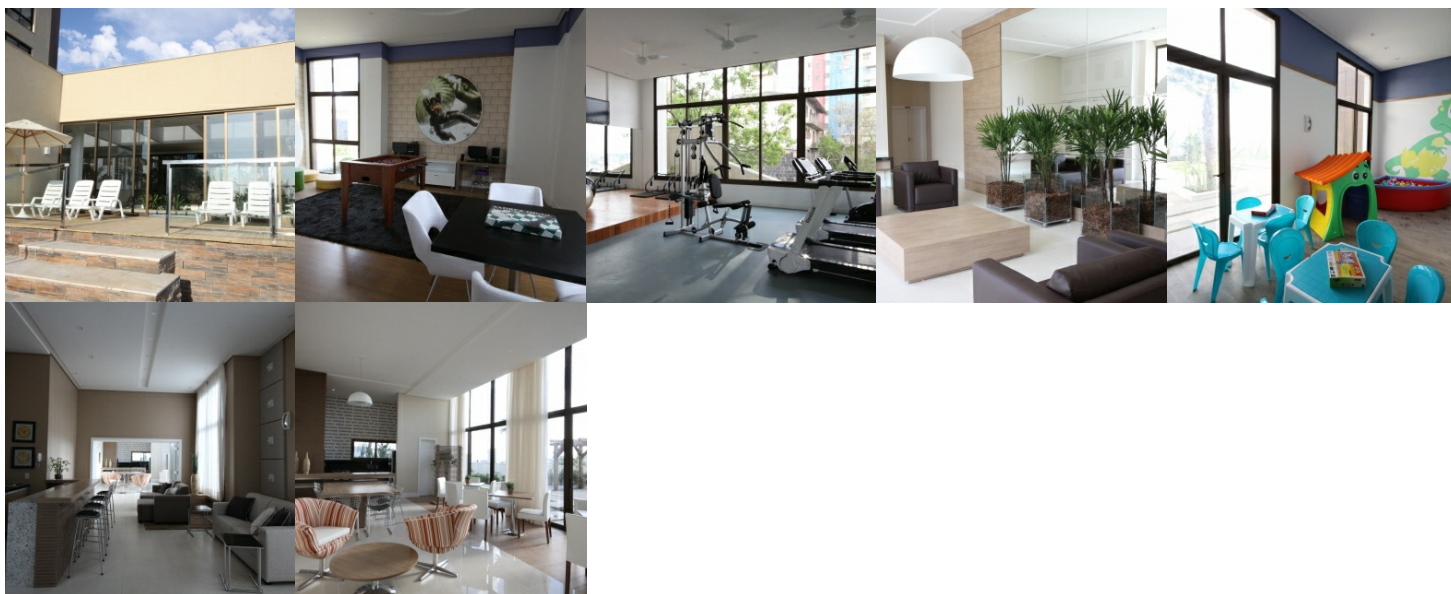

# Altobelli Residence Club

Bem-vindo ao ponto alto da sua vida.

 **100% VENDIDO**

Aptos com 198,70 m<sup>2</sup> garagem para 3 carros.

## Destaques do Empreendimento

-  Alto padrão de acabamento
-  Guarita blindada com pulmão
-  Playground Infantil
-  Piscinas adulto e infantil aquecidas
-  Espaço Gourmet
-  Circuito fechado de câmera de segurança
-  Sala de jogos
-  Gerador Próprio
-  Espaço Fitness

## Características do Imóvel

-  3 dormitórios
-  198m<sup>2</sup> privativos
-  Localização privilegiada
-  3 elevadores: 2 privativos com biometria e 1 de serviço
-  Living 2 ambientes