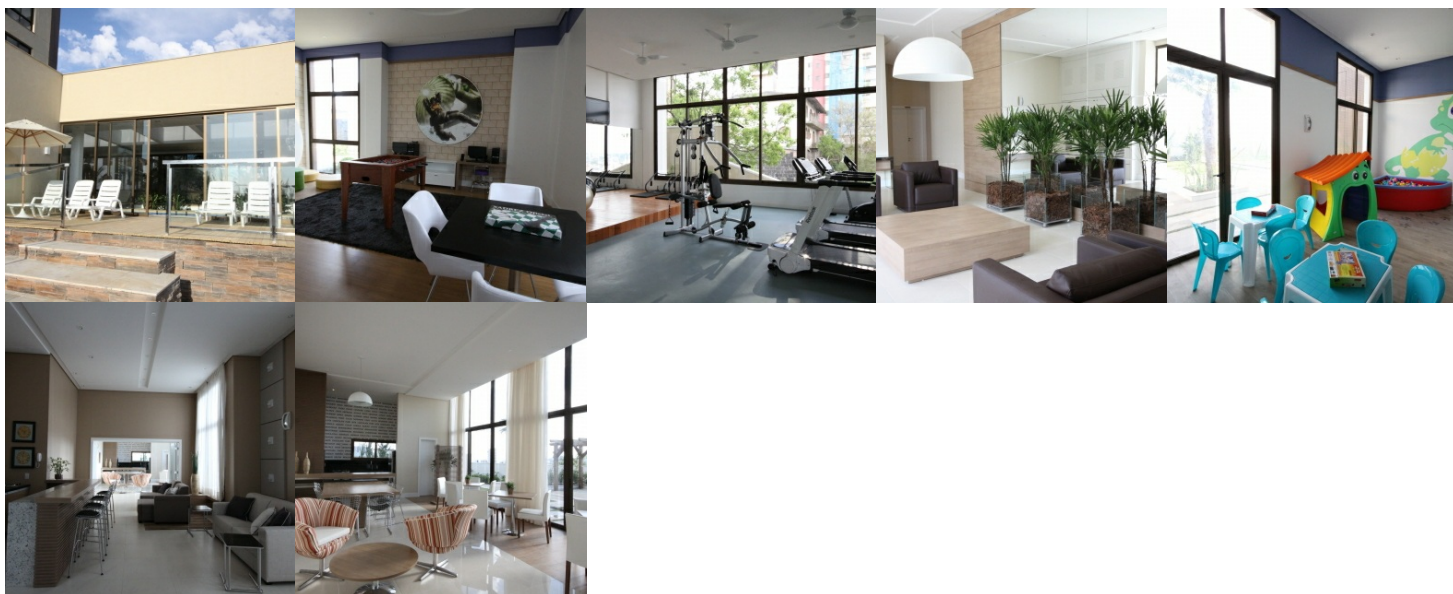

# Altobelli Residence Club

Bem-vindo ao ponto alto da sua vida.

 **100% VENDIDO**

Aptos com 198,70 m<sup>2</sup> garagem para 3 carros.

## Destaques do Empreendimento

-  Alto padrão de acabamento
-  Guarita blindada com pulmão
-  Playground Infantil
-  Piscinas adulto e infantil aquecidas
-  Espaço Gourmet
-  Circuito fechado de câmera de segurança
-  Sala de jogos
-  Gerador Próprio
-  Espaço Fitness

## Características do Imóvel

-  3 dormitórios
-  198m<sup>2</sup> privativos
-  Localização privilegiada
-  3 elevadores: 2 privativos com biometria e 1 de serviço
-  Living 2 ambientes