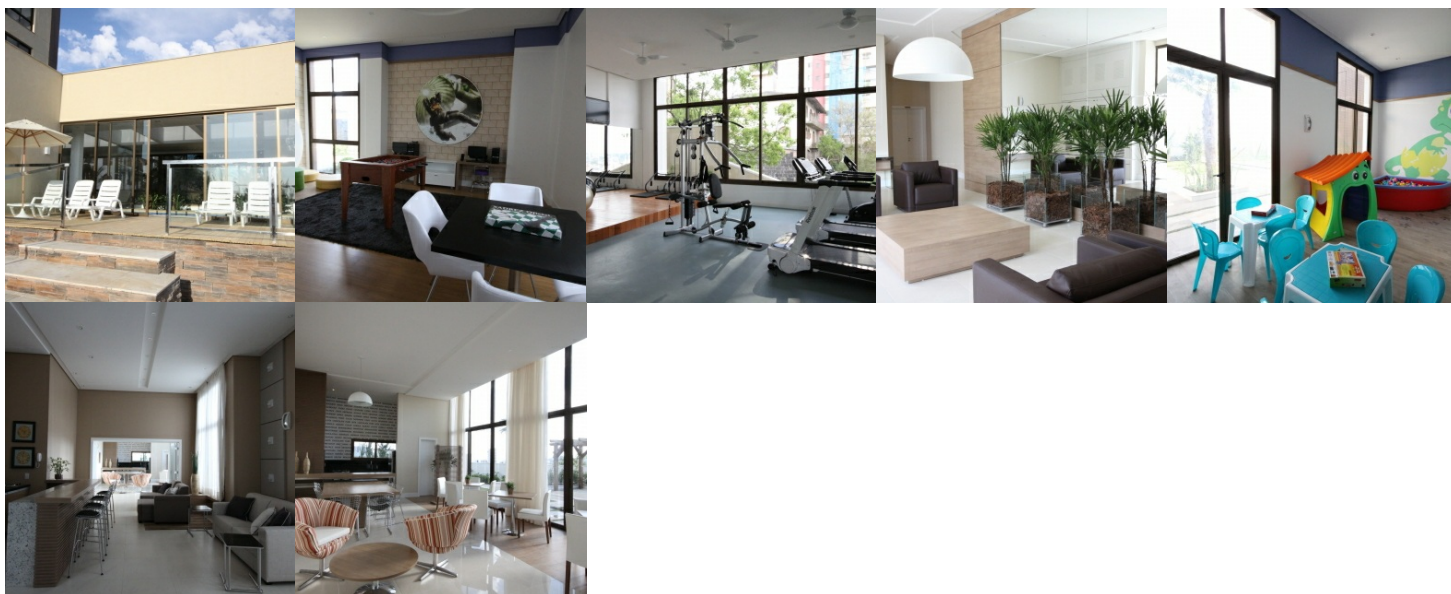

Altobelli Residence Club

Bem-vindo ao ponto alto da sua vida.

100% VENDIDO

Aptos com 198,70 m² garagem para 3 carros.

Destaques do Empreendimento

- Alto padrão de acabamento
- Piscinas adulto e infantil aquecidas
- Sala de jogos
- Guarita blindada com pulmão
- Espaço Gourmet
- Gerador Próprio
- Playground Infantil
- Circuito fechado de câmera de segurança
- Espaço Fitness

Características do Imóvel

- 3 dormitórios
- 198m² privativos
- Localização privilegiada
- 3 elevadores: 2 privativos com biometria e 1 de serviço
- Living 2 ambientes

Localização

- Pinheiro Machado, 360, apto 501, Lourdes - Caxias do Sul - RS