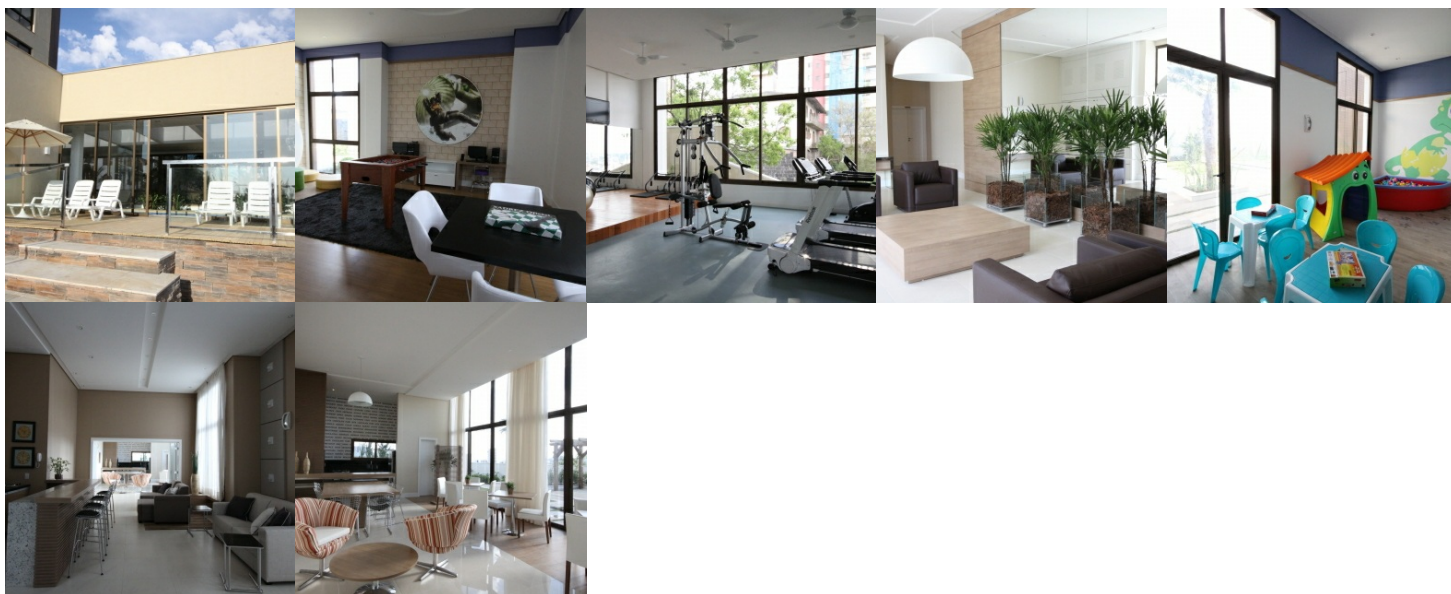

# Altobelli Residence Club

Bem-vindo ao ponto alto da sua vida.

**100% VENDIDO**

Aptos com 198,70 m<sup>2</sup> garagem para 3 carros.

## Destaques do Empreendimento

- Alto padrão de acabamento
- Piscinas adulto e infantil aquecidas
- Sala de jogos
- Guarita blindada com pulmão
- Espaço Gourmet
- Gerador Próprio
- Playground Infantil
- Circuito fechado de câmera de segurança
- Espaço Fitness

## Características do Imóvel

- 3 dormitórios
- 198m<sup>2</sup> privativos
- Localização privilegiada
- 3 elevadores: 2 privativos com biometria e 1 de serviço
- Living 2 ambientes