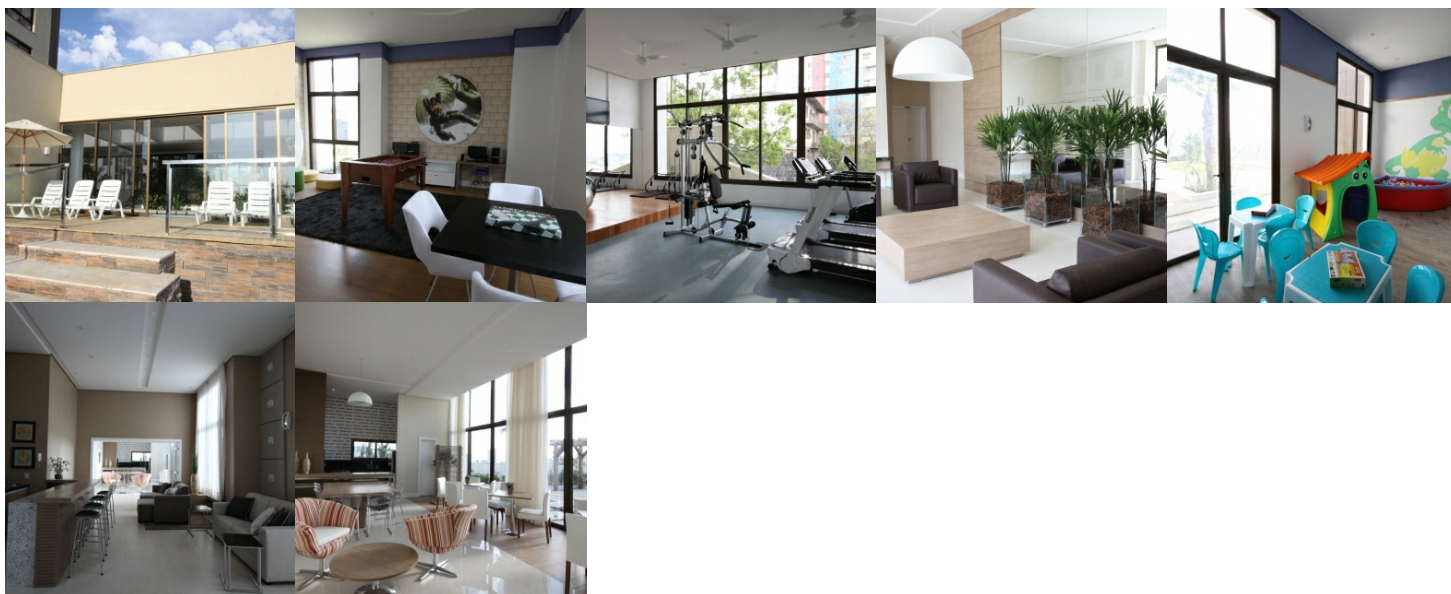

Altobelli Residence Club

Bem-vindo ao ponto alto da sua vida.

 **100% VENDIDO**

Aptos com 198,70 m² garagem para 3 carros.

Destaques do Empreendimento

-  Alto padrão de acabamento
-  Guarita blindada com pulmão
-  Playground Infantil
-  Piscinas adulto e infantil aquecidas
-  Espaço Gourmet
-  Circuito fechado de câmera de segurança
-  Sala de jogos
-  Gerador Próprio
-  Espaço Fitness

Características do Imóvel

-  3 dormitórios
-  198m² privativos
-  Localização privilegiada
-  3 elevadores: 2 privativos com biometria e 1 de serviço
-  Living 2 ambientes

Localização

-  Pinheiro Machado, 360, apto 501, Lourdes - Caxias do Sul - RS