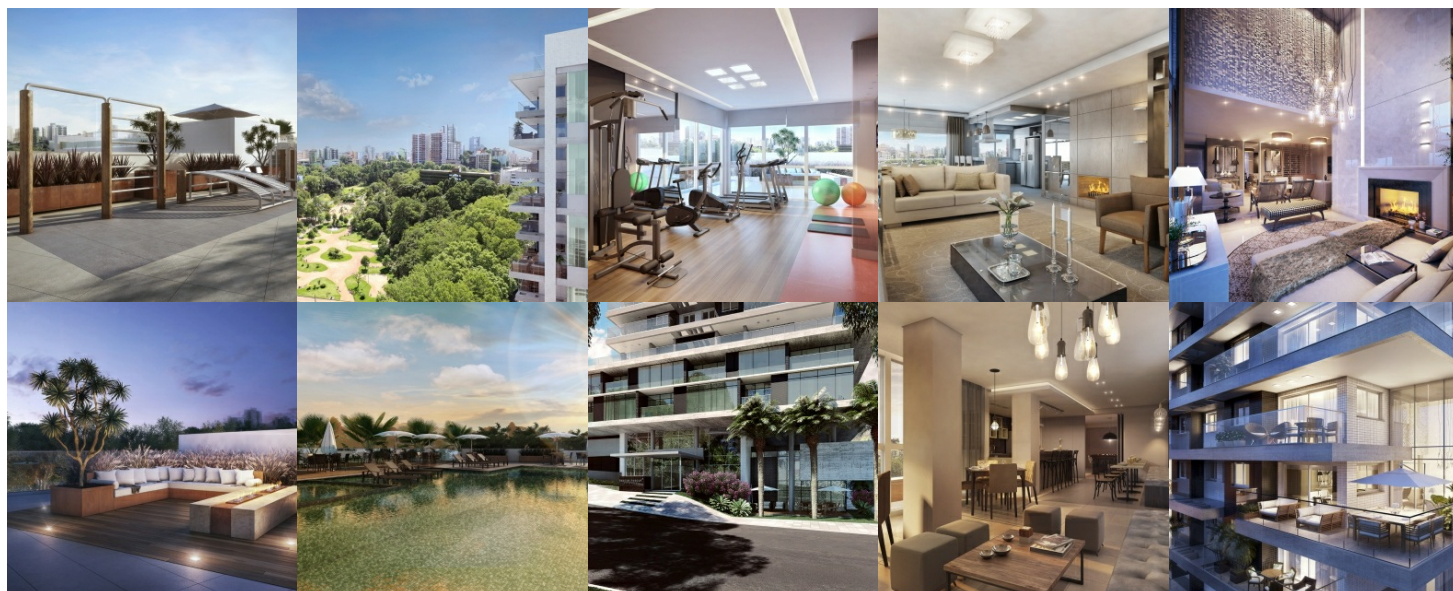

# Jardim Parque Residence

Seu endereço com vista eterna para o Parque dos Macaquinhos.

 **EM CONSTRUÇÃO**

Apartamentos de 177m<sup>2</sup> e 203m<sup>2</sup> de alto padrão com uma vista espetacular e eterna, bem em frente ao parque. Aqui, tudo o que você vê, faz sua vida melhor. O sol para aquecer seu espírito. O verde para colorir seus dias. A energia que torna todos os momentos mais perfeitos. Uma paisagem que você pode conquistar agora.

## Destaques do Empreendimento

-  Kids place
-  Salão de Festas
-  Estar externo
-  Deck molhado
-  Sala de jogos
-  Gerador Próprio
-  Gás central
-  Pub Gourmet
-  Piscina Adulto e Infantil
-  Espaço Relax
-  Playground Externo
-  Espaço Fitness
-  Vestiário Feminino e Masculino
-  Espaço Beauty
-  Entrada exclusiva residencial
-  3 elevadores: 2 privativos com biometria e 1 de serviço
-  Guarita anti-vandalismo
-  Port Cochère
-  Monitoramento por câmeras
-  Spa