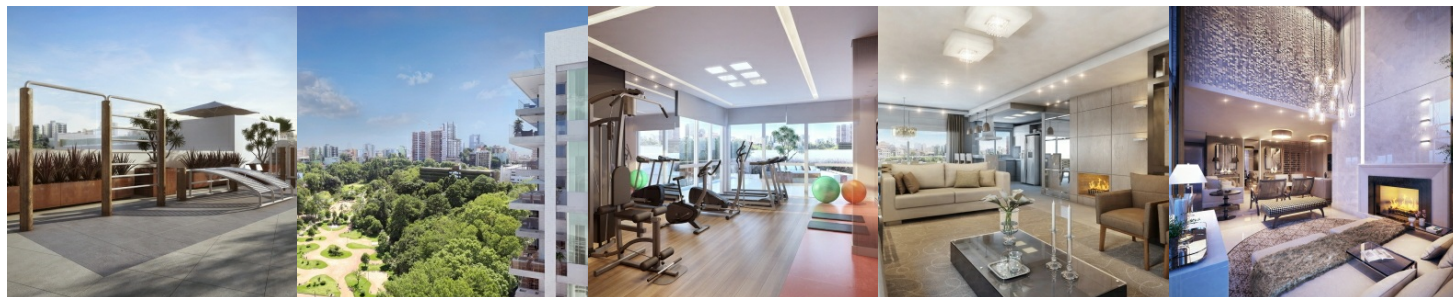

JARDIM PARQUE
RESIDENCE

Jardim Parque Residence - Apartamentos de alto padrão com 3 suítes

Seu endereço com vista eterna para o Parque dos Macaquinhos.

 **EM CONSTRUÇÃO**

Apartamentos de 177m² e 203m² de alto padrão com uma vista espetacular e eterna, bem em frente ao parque. Aqui, tudo o que você vê, faz sua vida melhor. O sol para aquecer seu espírito. O verde para colorir seus dias. A energia que torna todos os momentos mais perfeitos. Uma paisagem que você pode conquistar agora.

Destaques do Empreendimento

-  Kids place
-  Salão de Festas
-  Estar externo
-  Deck molhado
-  Sala de jogos
-  Gerador Próprio
-  Gás central
-  Pub Gourmet
-  Piscina Adulto e Infantil
-  Espaço Relax
-  Playground Externo
-  Espaço Fitness
-  Vestiário Feminino e Masculino
-  Espaço Beauty
-  Entrada exclusiva residencial
-  3 elevadores: 2 privativos com biometria e 1 de serviço
-  Guarita anti-vandalismo
-  Port Cochère
-  Monitoramento por câmeras
-  Spa

Características do Imóvel

- 177m² até 203m² privativos
- Espera para ar-condicionado
- Esquadrias de PVC
- Espera para calefação
- Gás central
- 3 elevadores: 2 privativos com biometria e 1 de serviço
- 24 apartamentos de 177m²
- 8 apartamentos de 203m² com pé-direito duplo
- Apartamentos com 3 suítes, opção de 4° dormitório
- 3 vagas de garagem
- Lareira
- Sacada com pé-direito duplo