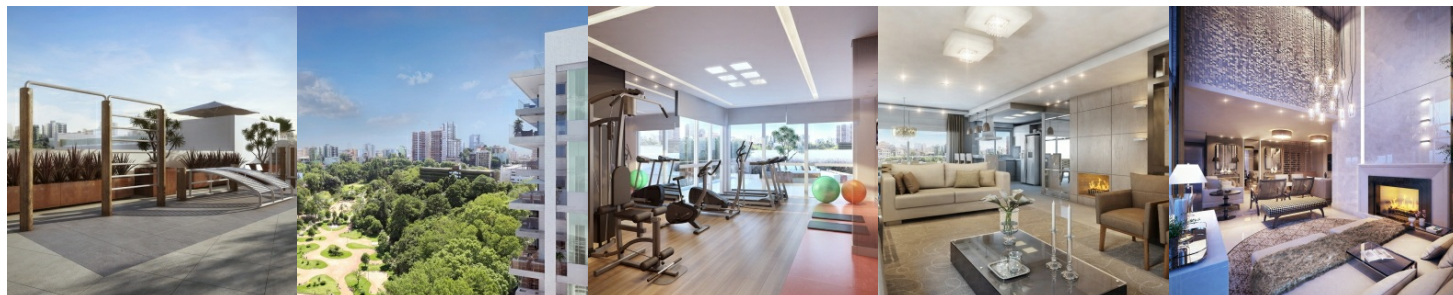

JARDIM PARQUE
RESIDENCE

Jardim Parque Residence - Apartamentos de alto padrão com 3 suítes

Seu endereço com vista eterna para o Parque dos Macaquinhos.

 **EM CONSTRUÇÃO**

Apartamentos de 177m² e 203m² de alto padrão com uma vista espetacular e eterna, bem em frente ao parque. Aqui, tudo o que você vê, faz sua vida melhor. O sol para aquecer seu espírito. O verde para colorir seus dias. A energia que torna todos os momentos mais perfeitos. Uma paisagem que você pode conquistar agora.

Destaques do **Empreendimento**

-  Kids place
-  Salão de Festas
-  Estar externo
-  Deck molhado
-  Sala de jogos
-  Gerador Próprio
-  Gás central
-  Pub Gourmet
-  Piscina Adulto e Infantil
-  Espaço Relax
-  Playground Externo
-  Espaço Fitness
-  Vestiário Feminino e Masculino
-  Espaço Beauty
-  Entrada exclusiva residencial
-  3 elevadores: 2 privativos com biometria e 1 de serviço
-  Guarita anti-vandalismo
-  Port Cochère
-  Monitoramento por câmeras
-  Spa

Características do Imóvel

- 177m² até 203m² privativos
- Espera para ar-condicionado
- Esquadrias de PVC
- Espera para calefação
- Gás central
- 3 elevadores: 2 privativos com biometria e 1 de serviço
- 24 apartamentos de 177m²
- 8 apartamentos de 203m² com pé-direito duplo
- Apartamentos com 3 suítes, opção de 4º dormitório
- 3 vagas de garagem
- Lareira
- Sacada com pé-direito duplo