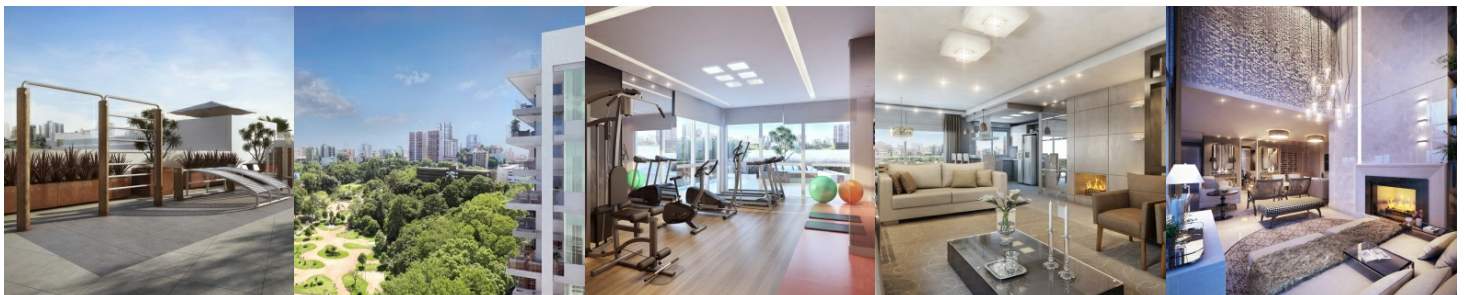

JARDIM PARQUE
RESIDENCE

Jardim Parque Residence - Apartamentos de alto padrão com 3 suítes

Seu endereço com vista eterna para o Parque dos Macaquinhos.

 **EM CONSTRUÇÃO**

Apartamentos de 177m² e 203m² de alto padrão com uma vista espetacular e eterna, bem em frente ao parque. Aqui, tudo o que você vê, faz sua vida melhor. O sol para aquecer seu espírito. O verde para colorir seus dias. A energia que torna todos os momentos mais perfeitos. Uma paisagem que você pode conquistar agora.

Destaques do Empreendimento

-  Kids place
-  Salão de Festas
-  Estar externo
-  Deck molhado
-  Sala de jogos
-  Gerador Próprio
-  Gás central
-  Pub Gourmet
-  Piscina Adulto e Infantil
-  Espaço Relax
-  Playground Externo
-  Espaço Fitness
-  Vestiário Feminino e Masculino
-  Espaço Beauty
-  Entrada exclusiva residencial
-  3 elevadores: 2 privativos com biometria e 1 de serviço
-  Guarita anti-vandalismo
-  Port Cochère
-  Monitoramento por câmeras
-  Spa

Características do Imóvel

- 177m² até 203m² privativos
- Espera para ar-condicionado
- Esquadrias de PVC
- Espera para calefação
- Gás central
- 3 elevadores: 2 privativos com biometria e 1 de serviço
- 24 apartamentos de 177m²
- 8 apartamentos de 203m² com pé-direito duplo
- Apartamentos com 3 suítes, opção de 4° dormitório
- 3 vagas de garagem
- Lareira
- Sacada com pé-direito duplo