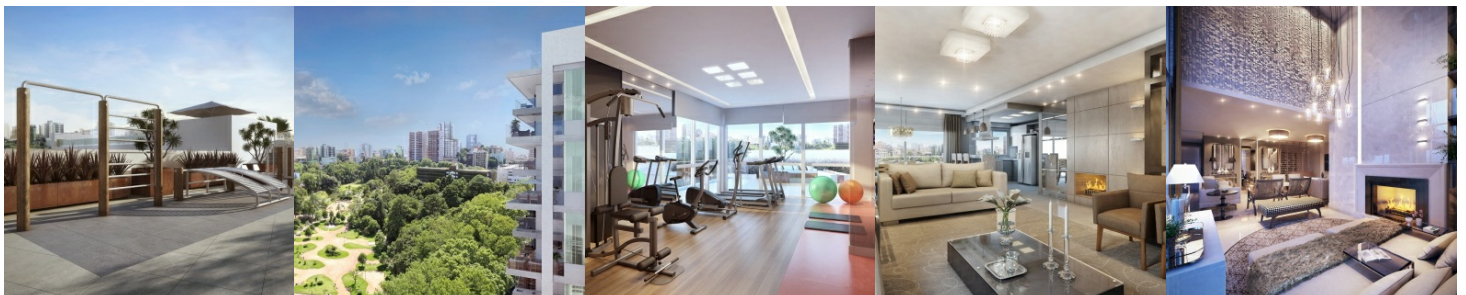

JARDIM PARQUE
RESIDENCE

Jardim Parque Residence - Apartamentos de alto padrão com 3 suítes

Seu endereço com vista eterna para o Parque dos Macaquinhos.

 **EM CONSTRUÇÃO**

Apartamentos de 177m² e 203m² de alto padrão com uma vista espetacular e eterna, bem em frente ao parque. Aqui, tudo o que você vê, faz sua vida melhor. O sol para aquecer seu espírito. O verde para colorir seus dias. A energia que torna todos os momentos mais perfeitos. Uma paisagem que você pode conquistar agora.

Destaques do **Empreendimento**

-  Kids place
-  Salão de Festas
-  Estar externo
-  Deck molhado
-  Sala de jogos
-  Gerador Próprio
-  Gás central
-  Pub Gourmet
-  Piscina Adulto e Infantil
-  Espaço Relax
-  Playground Externo
-  Espaço Fitness
-  Vestiário Feminino e Masculino
-  Espaço Beauty
-  Entrada exclusiva residencial
-  3 elevadores: 2 privativos com biometria e 1 de serviço
-  Guarita anti-vandalismo
-  Port Cochère
-  Monitoramento por câmeras
-  Spa

Características do Imóvel

- 177m² até 203m² privativos
- Espera para ar-condicionado
- Esquadrias de PVC
- Espera para calefação
- Gás central
- 3 elevadores: 2 privativos com biometria e 1 de serviço
- 24 apartamentos de 177m²
- 8 apartamentos de 203m² com pé-direito duplo
- Apartamentos com 3 suítes, opção de 4º dormitório
- 3 vagas de garagem
- Lareira
- Sacada com pé-direito duplo