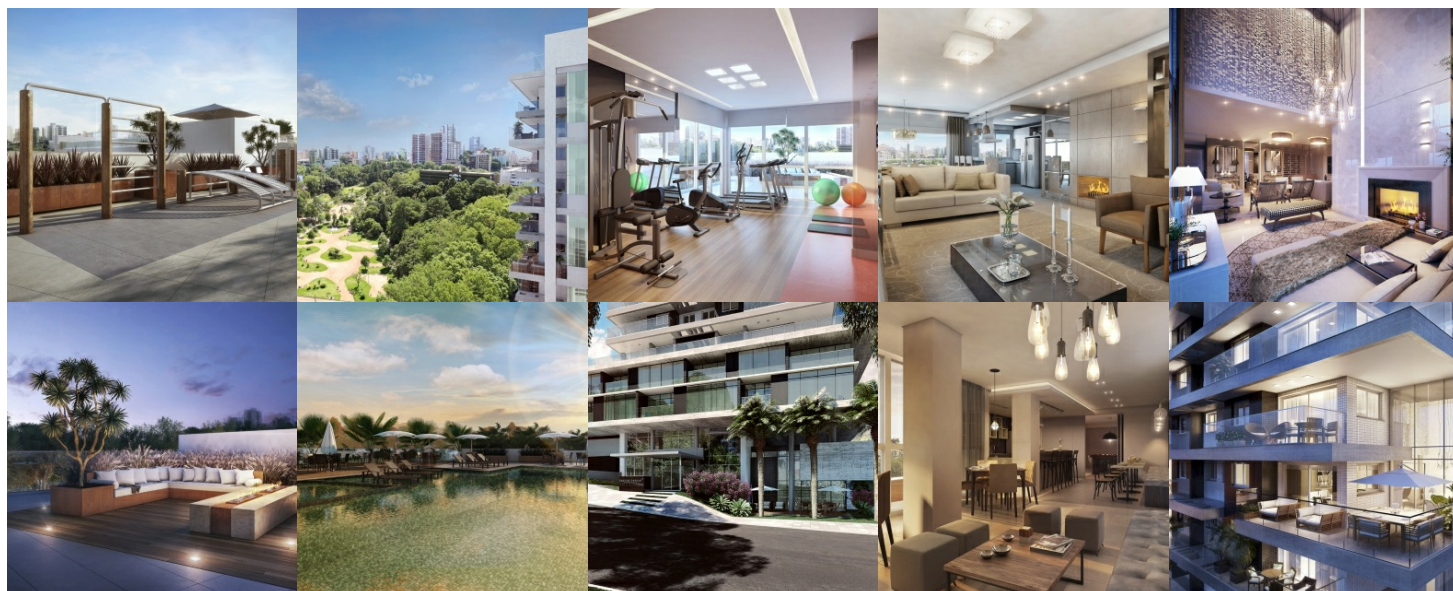

JARDIM PARQUE
RESIDENCE

Jardim Parque Residence

Seu endereço com vista eterna para o Parque dos Macaquinhos.

 **EM CONSTRUÇÃO**

Apartamentos de 177m² e 203m² de alto padrão com uma vista espetacular e eterna, bem em frente ao parque. Aqui, tudo o que você vê, faz sua vida melhor. O sol para aquecer seu espírito. O verde para colorir seus dias. A energia que torna todos os momentos mais perfeitos. Uma paisagem que você pode conquistar agora.

Destaques do Empreendimento

-  Kids place
-  Salão de Festas
-  Estar externo
-  Deck molhado
-  Sala de jogos
-  Gerador Próprio
-  Gás central
-  Pub Gourmet
-  Piscina Adulto e Infantil
-  Espaço Relax
-  Playground Externo
-  Espaço Fitness
-  Vestiário Feminino e Masculino
-  Espaço Beauty
-  Entrada exclusiva residencial
-  3 elevadores: 2 privativos com biometria e 1 de serviço
-  Guarita anti-vandalismo
-  Port Cochère
-  Monitoramento por câmeras
-  Spa

Características do Imóvel

- 177m² até 203m² privativos
- Espera para ar-condicionado
- Esquadrias de PVC
- Espera para calefação
- Gás central
- 3 elevadores: 2 privativos com biometria e 1 de serviço
- 24 apartamentos de 177m²
- 8 apartamentos de 203m² com pé-direito duplo
- Apartamentos com 3 suítes, opção de 4º dormitório
- 3 vagas de garagem
- Lareira
- Sacada com pé-direito duplo