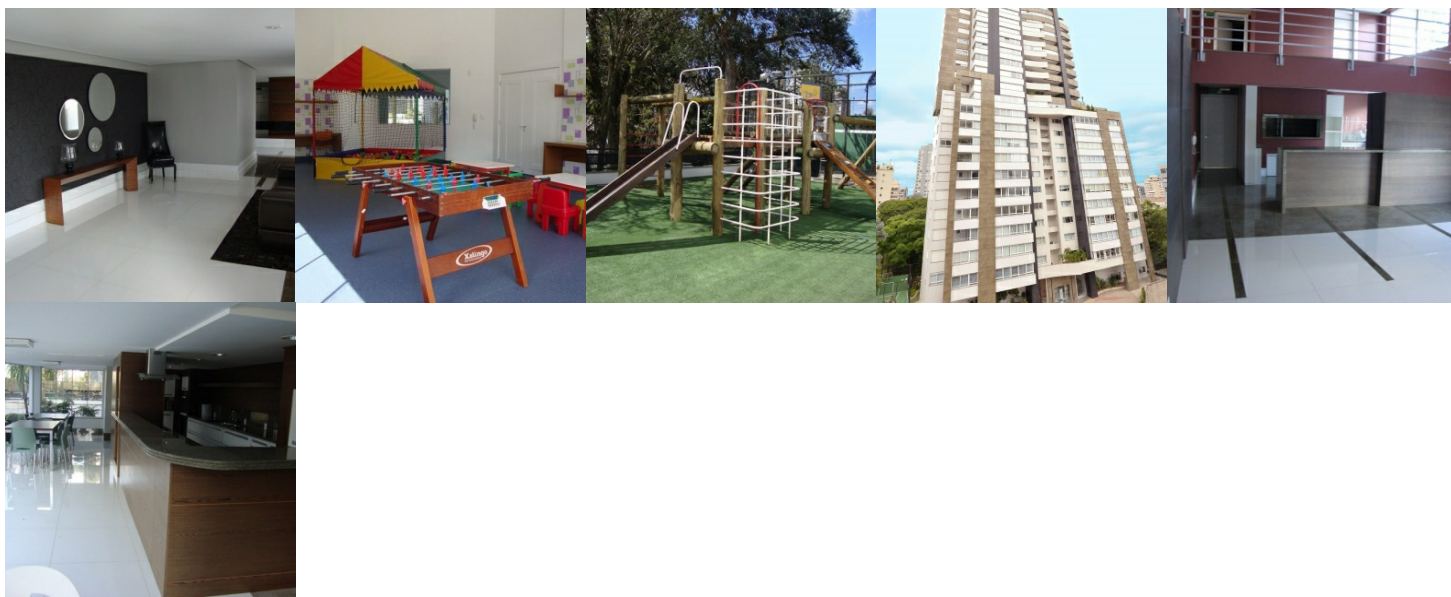

Júlio João Eberle Residencial - Chácara Eberle - Apartamentos de alto padrão

Para quem sabe que merece ainda mais.

 **100% VENDIDO**

Apartamentos de alto padrão com 303m² de área privativa, 3 dormitórios com suíte, sala 3 ambientes, elevador com código

Características do Imóvel

 3 dormitórios

 303m² privativos

Localização

 R. Santos Dumont, 1234, Exposição -
Caxias do Sul - RS