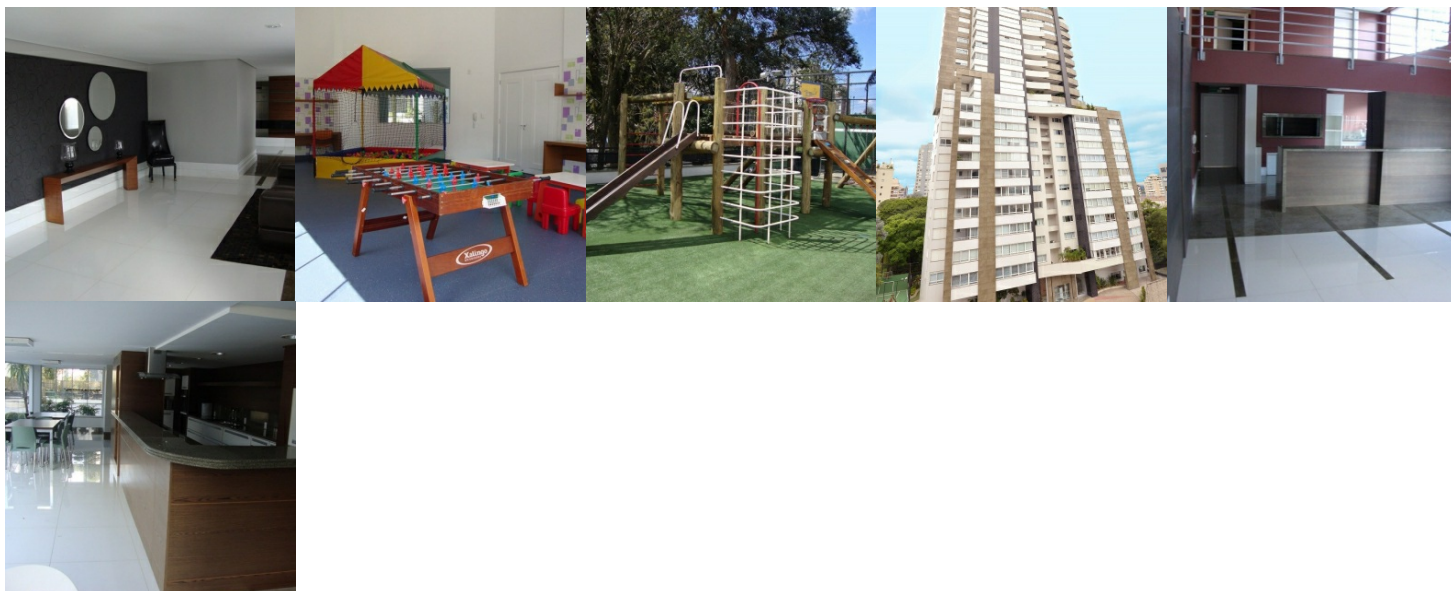

Júlio João Eberle Residencial - Chácara Eberle

Para quem sabe que merece ainda mais.

 **100% VENDIDO**

Apartamentos de alto padrão com 303m² de área privativa, 3 dormitórios com suíte, sala 3 ambientes, elevador com código

Características do Imóvel

 3 dormitórios

 303m² privativos

Localização

 R. Santos Dumont, 1234, Exposição -
Caxias do Sul - RS

 **Fisa Incorporadora Ltda.**
Rua Santos Dumont, 1244 - Bairro Exposição Caxias do Sul - RS CEP 95084-390