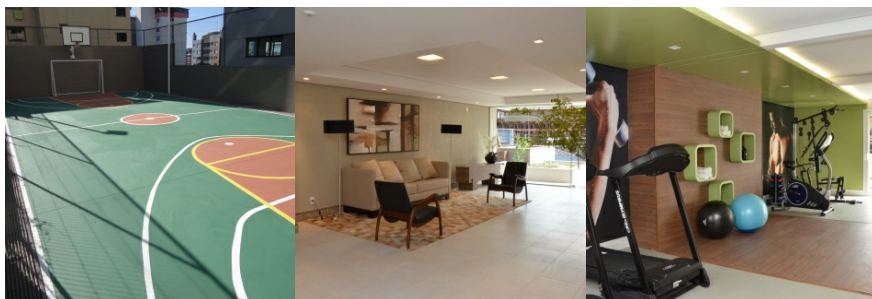

Perfetto Residence

Você no Expositão. Perfeito.

 **100% VENDIDO**

Destaques do Empreendimento

-  Fitness
-  Guarita blindada com pulmão
-  Kids place
-  Playground Infantil
-  Área externa para alongamento
-  Esquadrias de PVC
-  Espera para calefação
-  Hidrômetro individual
-  Quadra poliesportiva
-  Piso laminado no living e dormitórios

Características do Imóvel

-  3 a 3 dormitórios
-  97m² até 117m² privativos
-  Salão de Festas

Localização

-  Andrade Neves, 1010, Expositão - Caxias do Sul - RS